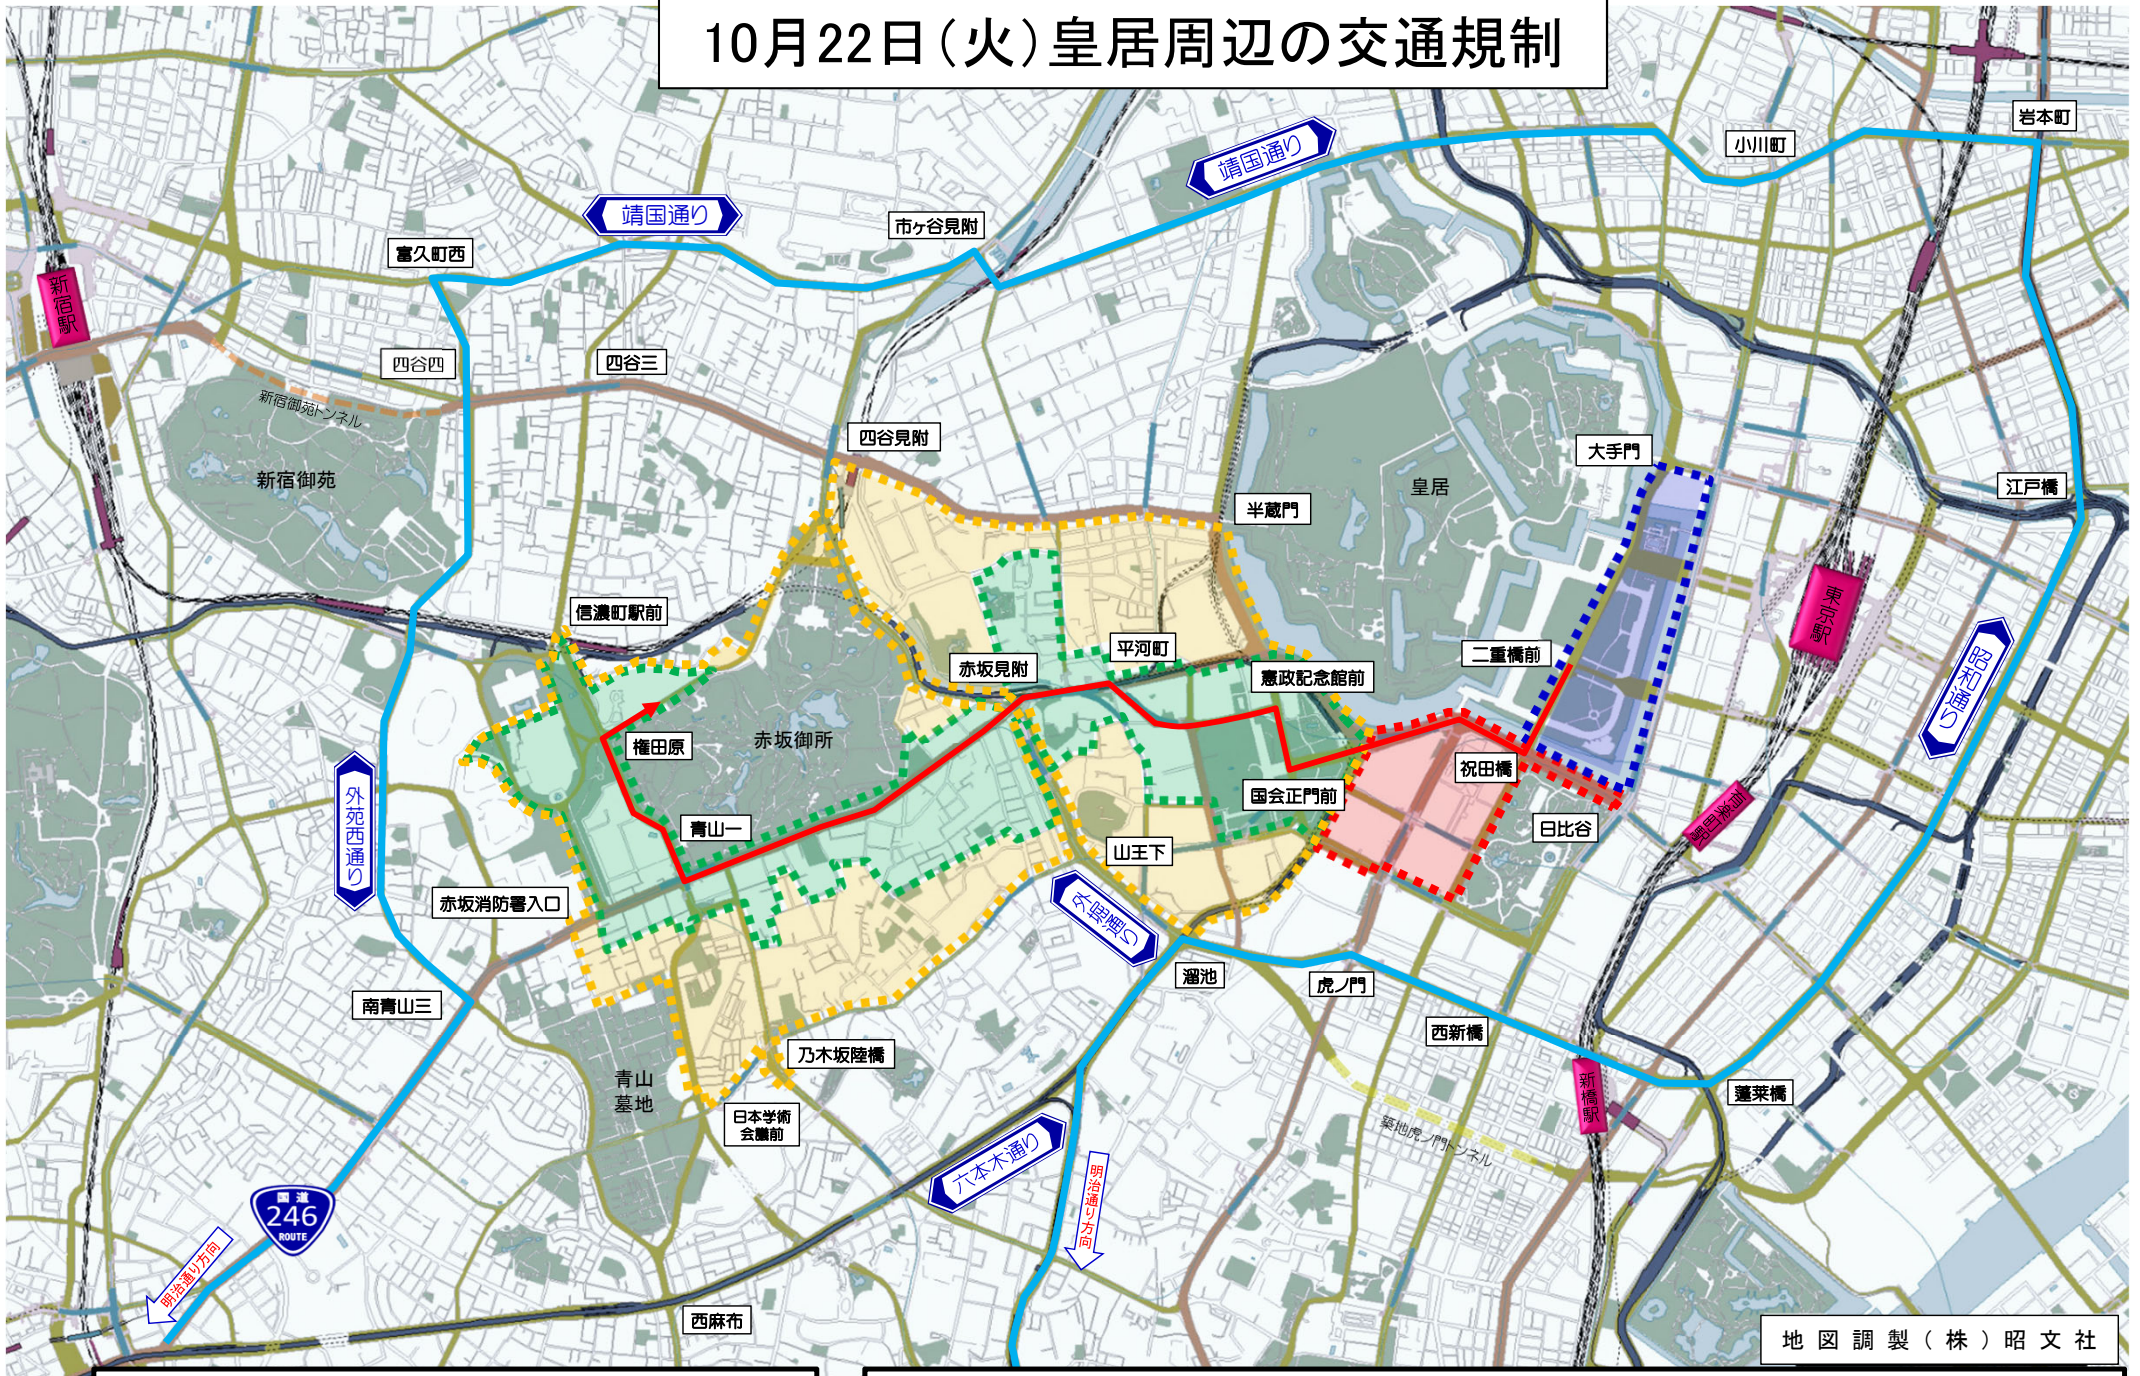

10月22日(火)皇居周辺の交通規制

地図調製(株)昭文社

凡例

- パレードコース
- う回路

時間別通行禁止規制

※ 時間帯については、状況により変更する場合があります。

- 7:00~17:00頃(全車両)
- 7:00~9:00頃(全車両)
- 7:00~9:00頃(全車両)
- 11:30~17:00頃(全車両)
- 12:30~17:00頃(全車両)
- 12:30~17:00頃(居住者を除く)